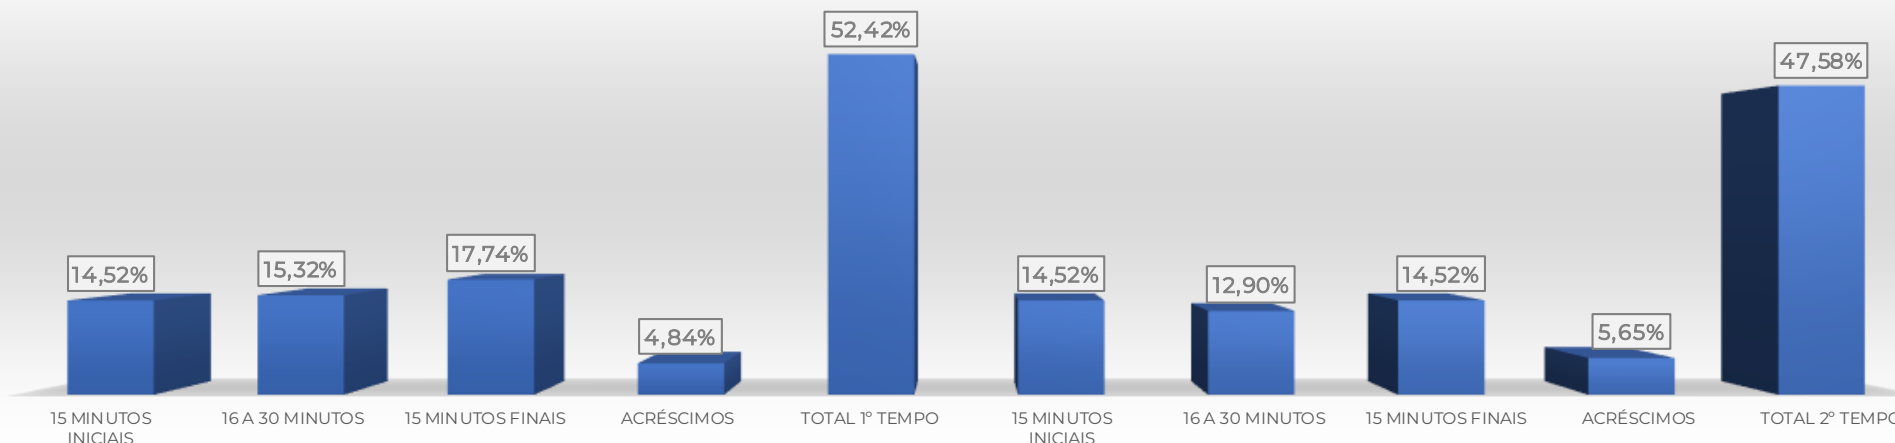

ESTATÍSTICA DE GOLS	124	100,00%

PRIMEIRO TEMPO	65	52,42%

SEGUNDO TEMPO	59	47,58%

15 MINUTOS INICIAIS	18	14,52%	00 A 05	03	2,42%
			06 A 10	08	6,45%
			11 A 15	07	5,65%
16 A 30 MINUTOS	19	15,32%	16 A 20	06	4,84%
			21 A 25	03	2,42%
			26 A 30	10	8,06%
15 MINUTOS FINAIS	22	17,74%	31 A 35	03	2,42%
			36 A 40	09	7,26%
			41 A 45	10	8,06%
ACRÉSCIMOS	06	4,84%	45+	06	4,84%

15 MINUTOS INICIAIS	18	14,52%	00 A 05	07	5,65%
			06 A 10	06	4,84%
			11 A 15	05	4,03%
16 A 30 MINUTOS	16	12,90%	16 A 20	08	6,45%
			21 A 25	06	4,84%
			26 A 30	02	1,61%
15 MINUTOS FINAIS	18	14,52%	31 A 35	06	4,84%
			36 A 40	05	4,03%
			41 A 45	07	5,65%
ACRÉSCIMOS	07	5,65%	45+	07	5,65%

% DE GOLS POR INTERVALO DE TEMPO